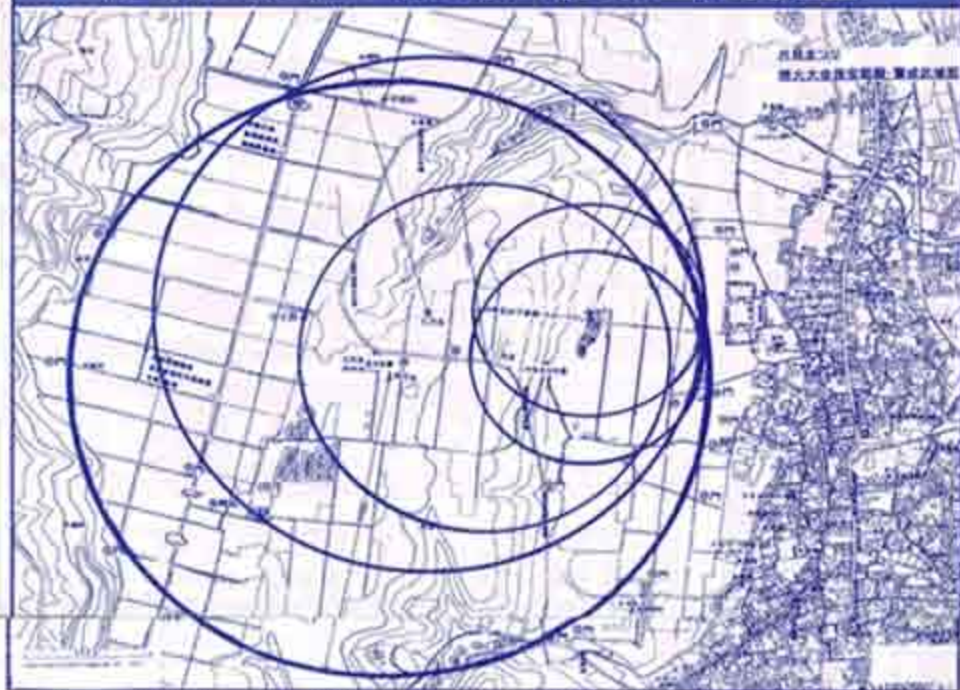

★花火栈敷席での注意事項★

四尺玉・打揚げ後の雑踏事故をたさないうようご協力ください。

- ① 栈敷通路（お立台通路と南入口通路）中心にロープを張ってながれを緩やかにする場合があります。
- ② 若小若・同級会の帰り屋台を優先に、順序良く降りていただくようにします。
- ③ お帰りのとき、川上地区の方はできるだけ南入口通路へ進んでください。川下地区の方はできるだけ北入口通路へ進んでください。
- ④ 観光団体のお客さんは、誘導係に従って進んでください。
- ⑤ 浅原神社境内、周辺も大変混雑しますので、ゆとりをもって事故のないようお帰りください。

●救護所を設置しました、救急の方は申し出下さい。

片貝町煙火協会よりお願い

★花火打揚げ危険区域には絶対に近寄らないでください。

- ① 越路原の三尺玉・四尺玉打揚げ危険区域
- ② 栈敷席前方と周辺の花火打揚げ危険区域
- ③ 各危険区域には標識や看板が立っておりますので、ご注意ください。

花火打ち揚げについて ★台風等で、風速10メートル以上の場合緊急会議の決定により打ち揚げを延期又は一時中断する場合がありますので予めご了承ください。

花火打上げ危険区域図

ご町内の皆さん、シャトルバスご利用の皆さん、ご利用ください。

自由観覧場所を設定しました。

- 設置場所
- ① 片貝小学校グラウンド内
 - ② 片貝スポーツセンター小学校側
 - ③ 片貝スポーツセンター 南西側

注意事項

- *敷物持参のうえ、足元に注意してご利用ください。
- *観覧場所内でのコンロ等の利用は禁止といたします。

小千谷警察署よりお願い...楽しい片貝まつりにするため、次のことについてご協力願います。